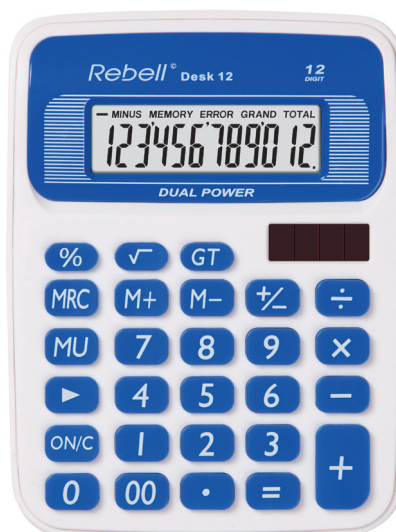

Opis podstawowy

Wyświetlacz	12 cyfr
Klawisze	plastik
Zródło zasilania	słoneczne & bateria
Waga (g)	75
Wymiary (mm)	125 x 95 x 20

Funkcje

- Klawisze %, +/-, √, 00
- 3 klawisze pamięci
- Funkcja MU (Mark-Up)
- Funkcja GT (suma całkowita)
- Klawisz korekcji

Opakowanie: Blister (Desk 12 BK)

Jedno opakowanie		195 x 139 x 27 mm
Inner box (5 szt.)		210 x 135 x 153 mm
Master box (30 szt.)		430 x 225 x 335 mm
Promo box (6 szt.)		145 x 180 x 205 (295) mm

Opakowanie: Blister (Desk 12 BL)

Jedno opakowanie		195 x 139 x 27 mm
Inner box (5 szt.)		210 x 135 x 153 mm
Master box (30 szt.)		430 x 225 x 335 mm
Promo box (6 szt.)		145 x 180 x 205 (295) mm

Opakowanie: Blister (Desk 12 RD)

Jedno opakowanie		195 x 139 x 27 mm
Inner box (5 szt.)		210 x 135 x 153 mm
Master box (30 szt.)		430 x 225 x 335 mm
Promo box (6 szt.)		145 x 180 x 205 (295) mm